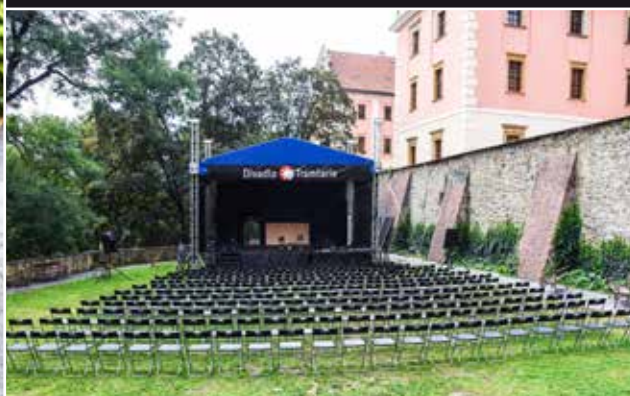

Tel: **+420 724 333 123**

E-mail: **produkce@divadlotramtarie.cz**

SKLÁDACÍ ŽIDLE

- lehké a skladné
- jednoduchá manipulace
 - stabilní
- lehce omyvatelný plast
- vhodné do terénu i interiéru

K dispozici máme 600 kusů. Židle přivezeme, vyskládáme i odvezeme.